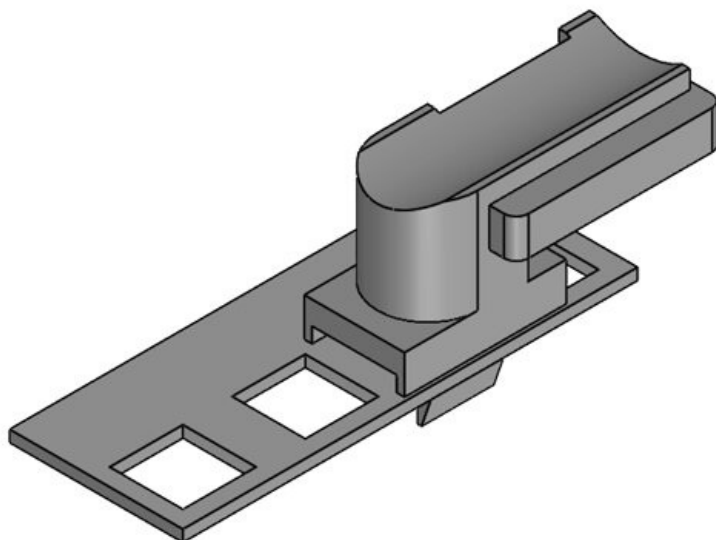

Part No. **61073** Fits KLKB | **KLKB 200 x**
EAN **4251269333** KLB: **13, KLB 10,**
750 **KLB 15**
Package quantity **10**
Length **34 mm**
Width **13.5 mm**
Height **24.5 mm**
Mounting height **16.5 mm**

KBH-R 12 R G9.5